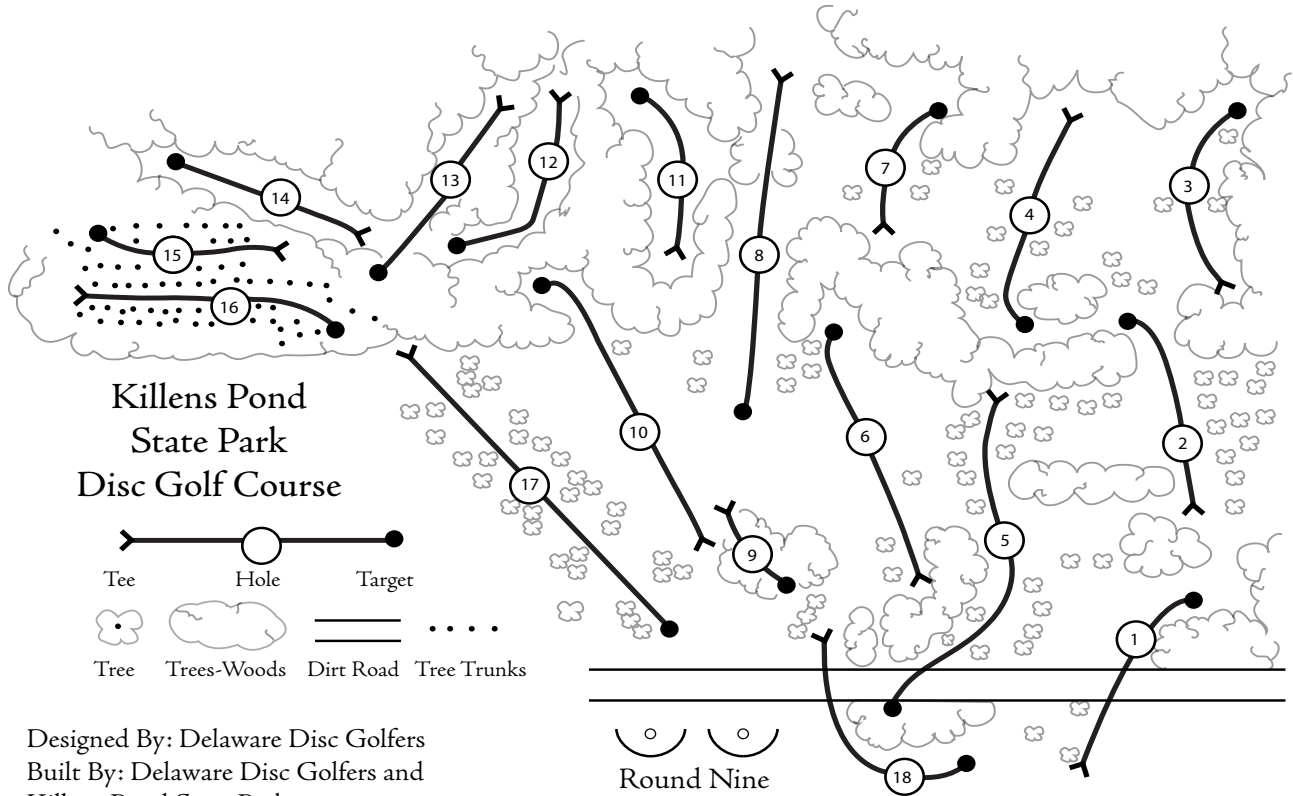

Name	Date										Divison	P A W J S					PD.G.A.#
Score	+	=	+	=	+	=	+	=	+	=	+	=	+	=			
Round	1	2	Total			3	Total			4	Total			5	Total		

Killens Pond State Park   5685 Killens Pond Road,   Felton, Delaware   19943

ROUND	PRO Par	3	3	3	3	4	3	3	3	3	28	ROUND	4	3	3	3	3	3	3	3	3	28	56	Initials	Verification	
	Length	286	286	211	263	371	345	198	419	121	2500		408	212	244	248	232	220	283	450	239	2536	5036			
	AM Par	4	4	3	4	5	4	3	5	3	35		5	3	4	4	3	3	5	5	4	36	71			
	Name	1	2	3	4	5	6	7	8	9	FRONT		HOLE	10	11	12	13	14	15	16	17	18	BACK			TOTAL
1											1															
2											2															
3											3															
4											4															
5											5															

Name

Address

City

Phone

State

Zip

Designed By: Delaware Disc Golfers
Built By: Delaware Disc Golfers and
Killens Pond State Park